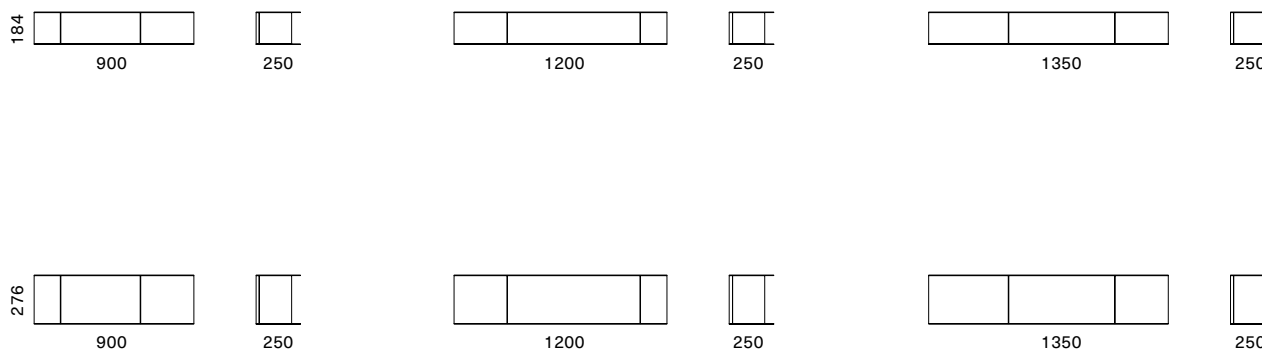

LANNY

Elemento metallico con schiena impiallacciata, laccata o materica, è posizionabile a piacimento in ogni spazio della casa. Il suo aspetto essenziale e la sua semplicità lo rendono un prodotto pensato per lasciare libertà nel disporre e valorizzare molteplici tipologie di oggetto.

Finiture
Struttura laccato opaco Indaco, schiena frassino Ossidato.
Finishes
Indaco matt lacquered frame, frassino Ossidato back.

Dimensione - Dimensions
L 900 x H 276 x P 250 mm

Codice - Code
L1K04110