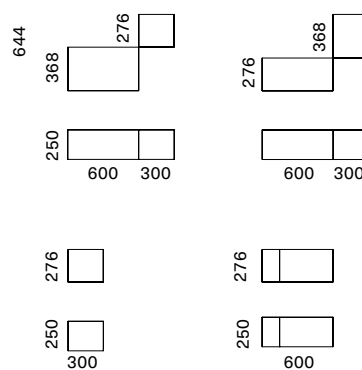

# UNIT

Lo dice il suo nome, due elementi uniti tra loro, davvero unici nella loro conformazione. Un design spiritoso adatto ad un pubblico che ama l'originalità e la dinamicità di un progetto.

Its name says it, two elements joined together, really unique in their shape. A witty design suitable for an audience that loves the originality and dynamism of a design.

**Dimensione - Dimensions**

L 900 x H 644 x P 250 mm

**Codice - Code**

L1K04144